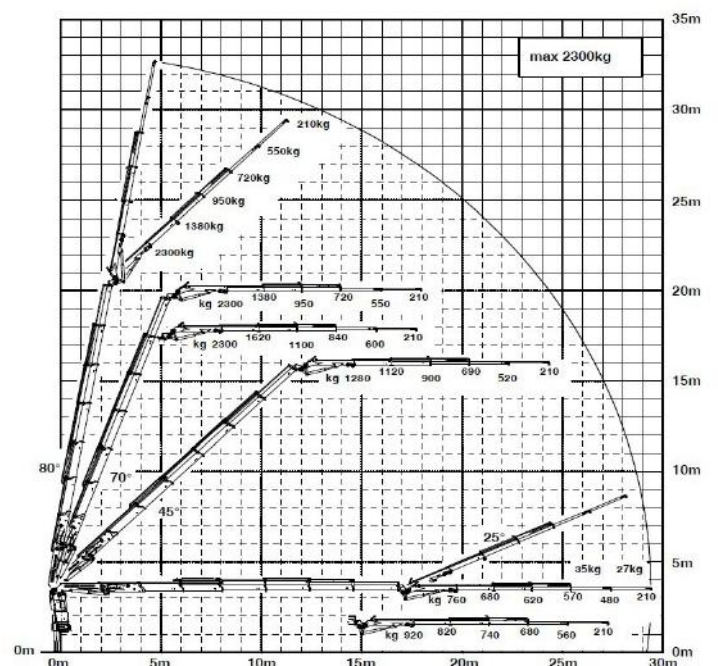

# LKW Kran

## PK 34002 mit Fly-Jib

<b>Hackenhöhe</b>	31 m
<b>Hubmoment</b>	max. 32,6 mt
<b>Hubkraft</b>	max. 10 t
<b>Reichweite</b>	hydraulisch: 21,3 m / manuell: 23,3 m mit Fly-Jib: 29,4 m
<b>Schwenkbereich</b>	endlos
<b>Abstützbreite</b>	7,4 m
<b>Ausstattung</b>	Fly-Jib Montagespitze Seilwinde
<b>Tech. Spezifikation</b>	EN 12999 HC1 HD5/B3