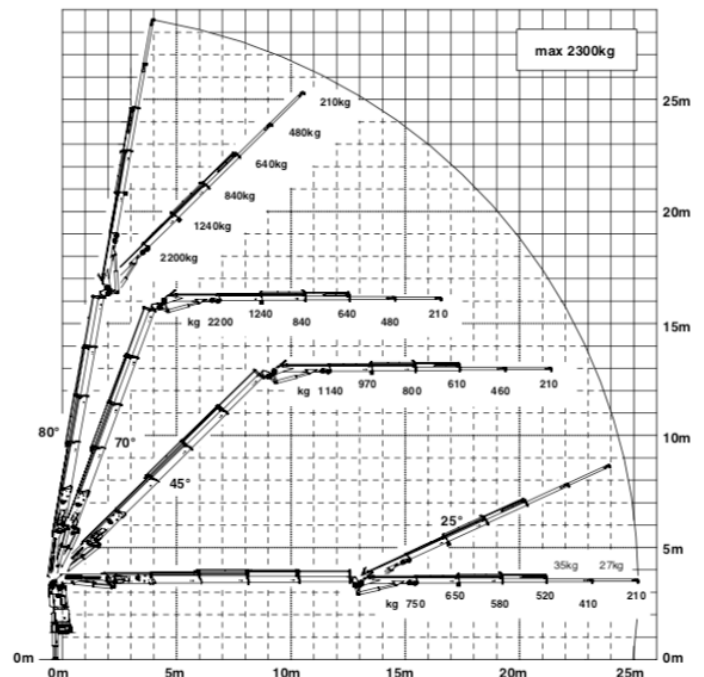

LKW Kran

PK 23002 mit Fly-Jib

Hackenhöhe	26 m
Hubmoment	max. 21,9 mt
Hubkraft	max. 6,2 t
Reichweite	hydraulisch: 17,1 m / manuell: 19,1 m mit Fly-Jib: 25,2 m
Schwenkbereich	endlos
Abstützbreite	7,4 m
Ausstattung	Fly-Jib Montagespitze
Tech. Spezifikation	EN 12999 HC1 HD5/B3